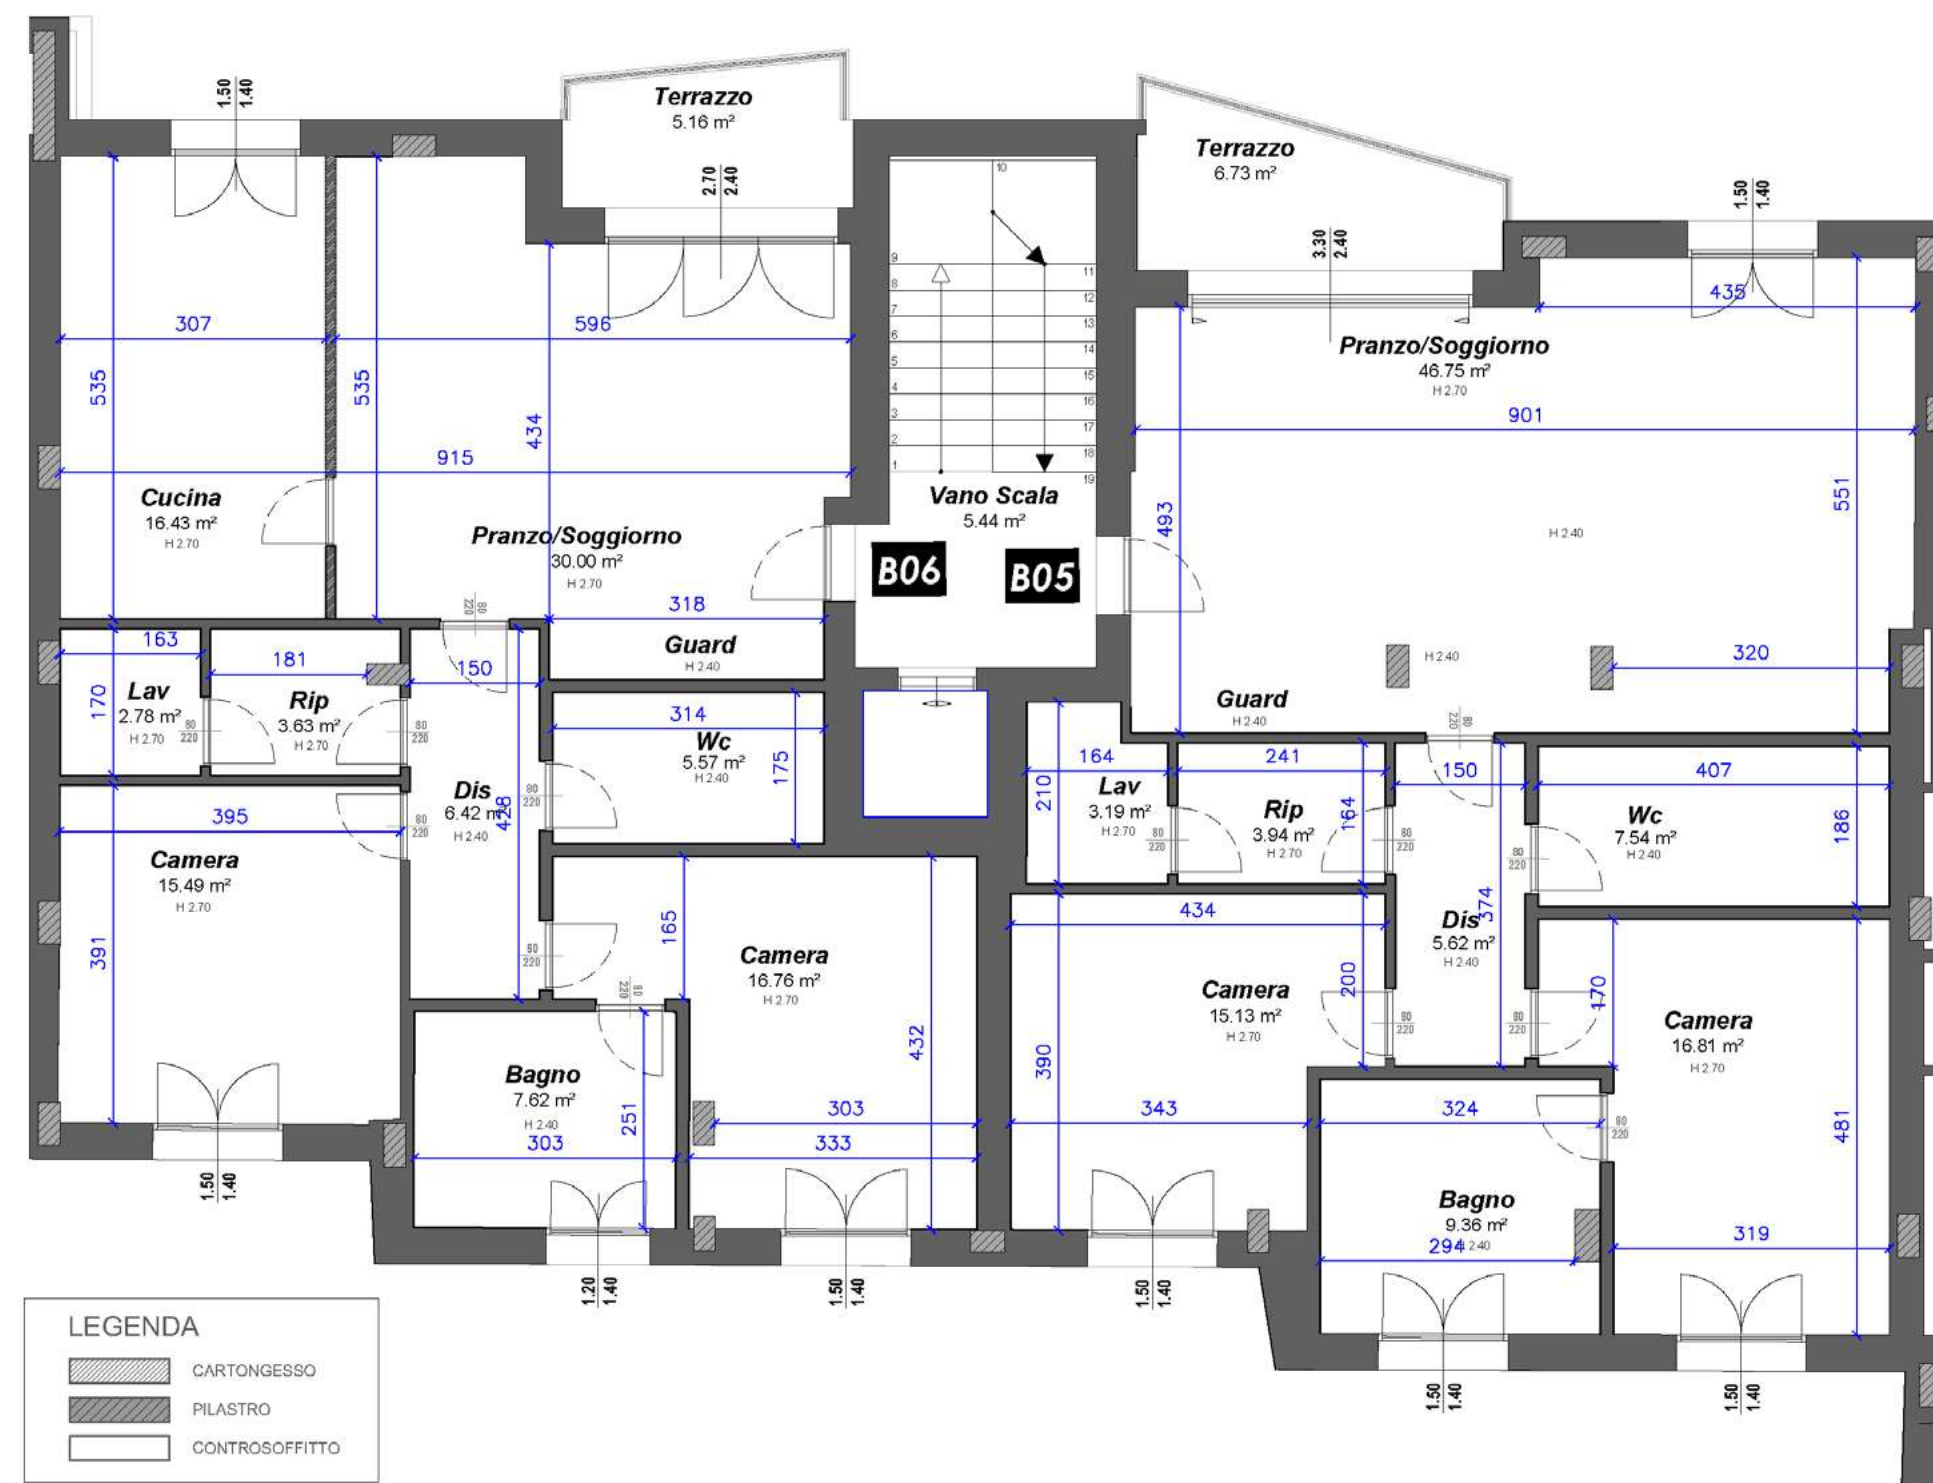

PIANO SECONDO

LEGENDA

	CARTONGESSO
	PILASTRO
	CONTROSOFFITTO